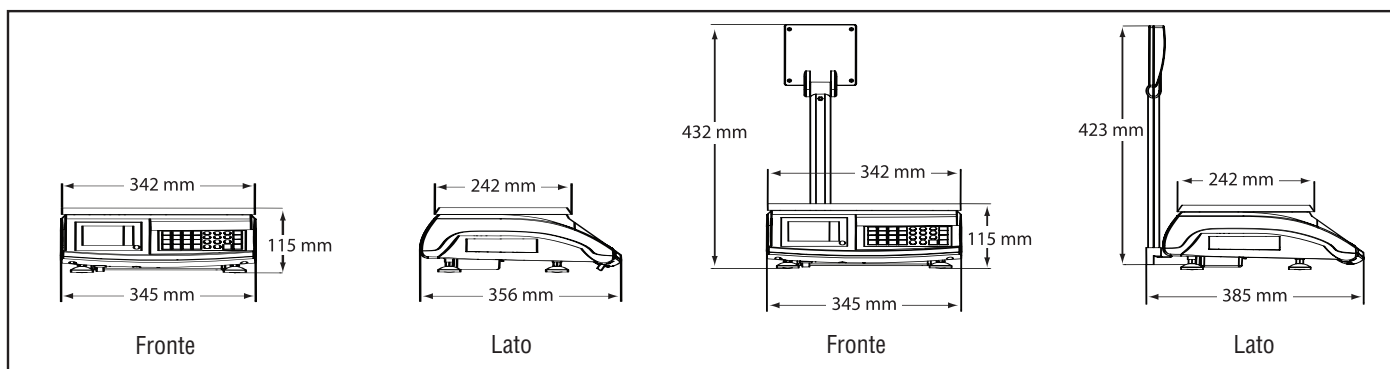

Serie RE

Bilancia da negozio Livello Efficiency

Serie RE: Portatile, Robusta. Veloce – Potente

- Ampio piatto
- Display LCD: cifre grandi e facili da leggere con retroilluminazione brillante regolabile
- PLU: elaborazione veloce, memoria di 100 PLU
- Struttura robusta per uso in condizioni ambientali difficili
- Fino a 16 tasti preimpostati per richiamare direttamente 32 PLU, card PLU personalizzabile
- Modelli a colonna: 6 Kg, 15 Kg, display sulla colonna regolabile
- Modalità Sleep per risparmio energetico
- Tasto Fix per mantenere Prezzo e Tara invariati
- Funzione Auto Zero e tasto Tara
- Connessione RS232
- Opzioni batteria: Ricaricabili e standard tipo "D"
- Funzione 100g

Serie RE Bilancia da negozio Livello Efficiency

Specifiche

Modello	RE 3S	RE 6S RE 6 ST*	RE 15S RE 15 ST*
Portata x Divisione	3kg x 1g	6kg x 2g	15kg x 5g
Modalità applicazione	Pesatura con calcolo del prezzo degli articoli a peso, funzione Tara Memoria 100 PLU		
Struttura	Piatto in acciaio inossidabile asportabile, alloggiamento in polimero alta qualità		
Display	Display Cliente e Utente a LCD retroilluminati regolabili Visualizzazione peso: 6 cifre Visualizzazione prezzo per kg: 6 cifre Visualizzazione importo da pagare: 6 cifre		
Indicatori display	Tara, indicatore Smart Battery, PLU, Alimentazione		
Tastiera	32 tasti con tasto Tara, tasto Clear, tasto PLU diretti 16 tasti preimpostati per 32 PLU memorizzati		
Dimensioni piatto	240mm x 342mm		
Dimensioni Bilancia	Compatta: 345mm x 356mm x 115mm A colonna: 345mm x 385mm x 423mm		
Peso netto	4,3kg		
Temperatura di funzionamento	-10° a 40°C		
Alimentazione	Alimentazione tramite spina 230V/50HZ Opzioni batteria: Ricaricabili e standard tipo "D"		
Peso lordo	4,8kg		
Colonna	NO	SI*	SI*

* Versione a colonna disponibile solo per 6kg e 15 kg

Dimensioni

Accessori

Card PLU

Cavo collegamento 12 V per accendisigari

Rivenditore Ohaus Più vicino:

CE

ISO 9001:2000
Sistema gestione qualità registrato